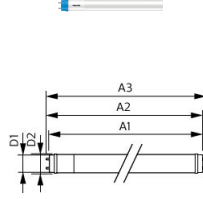

Specificaties Philips LED Buis T8 CorePro
(EM/Mains) Standard Output 15.5W 1800lm - 840
Koel Wit | 120cm - Vervangt 36W

[Bekijk product](#)

Algemene informatie

Artikelnummer	246816
EAN	8719514448070
Merk	Philips
Fabrikantnaam	CorePro LEDtube 1200mm 15.5W 840 T8
Aanbevolen aantal	20
Garantie	3 jaar
Energie label	E
Levensduur (uur)	30000
Netspanning (Volt)	220-240

Afmetingen

Lengte TL-Buis	120cm
Lengte (mm)	1214
Diameter (mm)	28
Vorm	Buislamp
Exacte vorm	T8