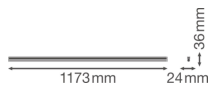

Caractéristiques Ledvance Réglette LED Linear Compact High Output 20W
2000lm - 830 Blanc Chaud | 120cm

[Voir le produit](#)

Informations Générales

Réf.	234121
EAN	4058075106314
EOC FR	106314
Marque	Ledvance
Nom du fabricant	LN COMP HO 1200 20W/3000K
Garantie Totale	5 ans
Durée de Vie Moyenne (heure)	50000

Informations techniques

Technologie	LED Intégré
Tension (V)	220-240
Dimmable	Non
Lumen per watt	100
Facteur de puissance	>0.50
Code Couleur	830 Blanc Chaud
Couleur de Lumière (Kelvin)	3000 Blanc Chaud
Indice de Rendu des Couleurs (Ra)	80-89
Couleur Claire	Blanc
Options de couleur	Couleur unique
Convient pour l'Extérieur	Non
Longueur	120cm

Informations de l'appareil

Montage	Surface
Indice de Protection	IP20
Protection Impacts	IK03
Logement	PC (Polycarbonate)
Couleur du Luminaire	Blanc
Lampe Incluse	Oui
Eclairage de Secours	Non

Dimensions

Longueur (mm)	1173
Largeur (mm)	24
Hauteur (mm)	36