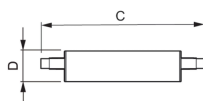

Specificaties Philips Corepro LED Lineair R7s 118mm 14W
1600lm - 830 Warm Wit | Dimbaar - Vervangt 100W

[Bekijk product](#)