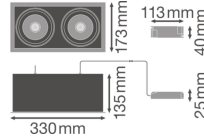

Specificaties Ledvance LED Spot
Vierkant Multi Kantelbaar Zwart-Wit
2x30W 5400lm 38D - 840 Koel Wit |
Zaagmaat 320x160mm

[Bekijk product](#)

Algemene informatie

Artikelnummer	234258
EAN	4058075113985
Merk	Ledvance
Fabrikantnaam	SP MULTI 2X30W/4000K FL WT/BK
Garantie	5 jaar
Energie label	F
Levensduur (uur)	50000

Technische Informatie

Technologie	LED Geïntegreerd
Netspanning (Volt)	220-240
Dimbaar	Nee, niet dimbaar
Lumen per watt	90
Gradenbundel (graden)	38
Kleurcode	840 Koel Wit
Lichtkleur (Kelvin)	4000 Koel Wit
Kleurweergave (Ra)	80-89 - Goede kleurweergave
Lichtkleur	Wit
Kleurinstelling	Enkele kleur

Armatuur Informatie

Inclusief Lamp	Ja
Aantal benodigde lampen	2
Montage	Inbouw
Zaagmaat (mm)	320x160
Inbouwdiepte (mm)	250
IP-Waarde	IP20 - Bijna stofdicht
Slagvastheid (IK-waarde)	IK03 - 0.35 Joule
Bedrijfstemperatuur	-10 to +40
Behuizing	Aluminium
Kleur Armatuur	Wit
Kantelbaar	Ja
Noodverlichting	Nee

Afmetingen

Lengte (mm)	330
Breedte (mm)	173
Hoogte (mm)	25
Diameter (mm)	330

Sensor Informatie

Sensortype	Geen sensor
------------	-------------