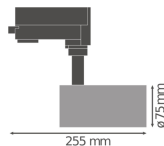

Specificaties Ledvance LED Railspot Spot D75 Zwart 25W 1900lm 25D - 940 Koel Wit | Beste Kleurweergave

[Bekijk product](#)

## Technische Informatie

Technologie	LED Geïntegreerd
Netspanning (Volt)	220-240
Dimbaar	Nee, niet dimbaar
Lumen per watt	80
Gradenbundel (graden)	24
Kleurcode	840 Koel Wit
Lichtkleur (Kelvin)	4000 Koel Wit
Kleurweergave (Ra)	80-89 - Goede kleurweergave
Lichtkleur	Wit
Kleurinstelling	Enkele kleur

## Afmetingen

---

Lengte (mm)	225
Breedte (mm)	75
Hoogte (mm)	75
Diameter (mm)	75